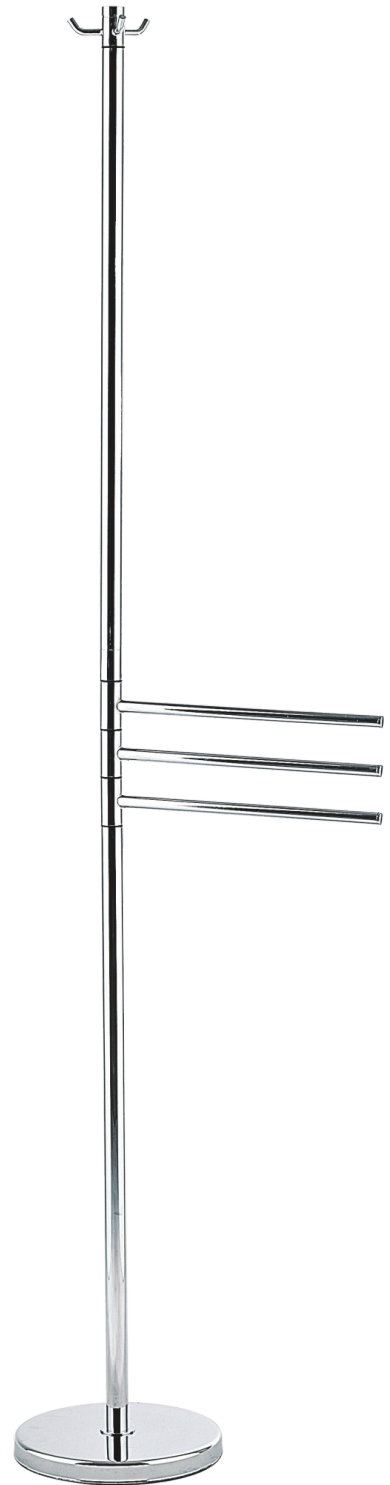

**PIANTANA MULTIUSO WIND**

WIND MULTIPURPOSE STAND  
PORTE-SERVIETTES SUR PIEDS COMBINÉ WC WIND

∠  
Ø 23 - 91 cm

MetaCode	Ean Code	Units	€
101117100	8003062090851	1	67,00

**PIANTANA PORTA ACCAPPATOIO WIND**

WIND TOWEL AND BATHROBE STAND  
PORTE-PEIGNOIRS/SERVIETTES SUR PIEDS WIND

∠  
Ø 23 - 160 cm

MetaCode	Ean Code	Units	€
101C19100	8003062099861	1	77,00